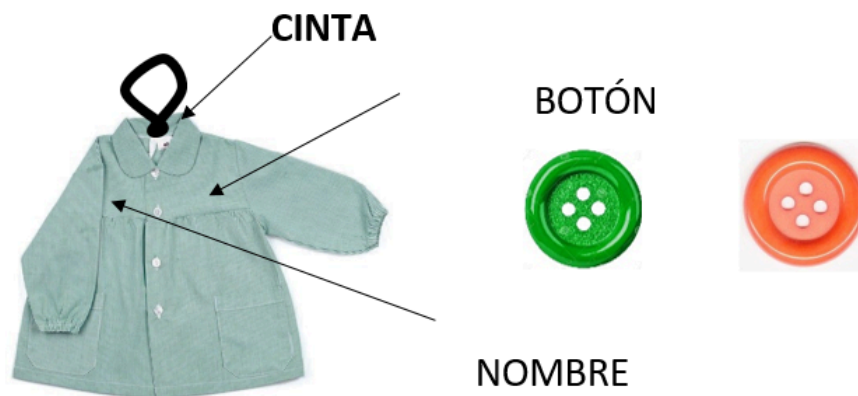

CEIP MADRE DE DIOS

Material escolar 1º Infantil curso 26-27

- **BATA** con botones. Poner NOMBRE, un BOTÓN (color correspondiente a su clase) y una CINTA para colgar.

- **Bolsa** o mochila pequeña para el almuerzo 